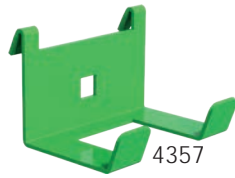

4077

4349

Hose/Cable rack

| Depth | Width | Height | Kg | Part.No | € |
|-------|-------|--------|-----|---------|-------|
| 79 | 267 | 168 | 0,5 | 4077 | 26,95 |

Tube holder

| | | | | | |
|----|-----|-----|-----|------|-------|
| 66 | 194 | 123 | 0,4 | 4349 | 24,95 |
|----|-----|-----|-----|------|-------|

4356

4357

Universal hook

| Depth | Width | Height | Kg | Part.No | € |
|-------|-------|--------|-----|---------|-------|
| 85 | 80 | 100 | 0,2 | 4356 | 11,45 |
| 61 | 83 | 55 | 0,1 | 4357 | 9,90 |

Simplicity at its best, heavy duty hooks, to be mount on a pegboard or hang it on the edge of a shelf.